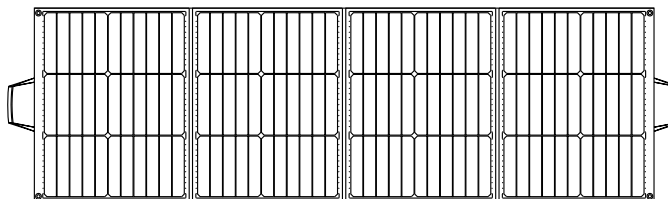

ABOK SOLARMODUL 200W BENUTZERHANDBUCH

Lieferumfang

- 1x Solarpanel 200W
- 1x Benutzerhandbuch

Hinweise

1. Schlagen, werfen, durchstechen, quetschen oder biegen Sie das Solarpanel nicht. Schützen Sie es vor Stößen oder Herunterfallen, um dauerhafte Schäden zu vermeiden.
2. Halten Sie das Gerät vor Feuchtigkeit fern, um eine lange Lebensdauer zu gewährleisten.
3. Die tatsächliche Ausgangsleistung des Solarpanels kann je nach Sonnenlichtintensität, Einstrahlwinkel und Umgebungstemperatur variieren. Unterschiede zwischen Nennleistung und tatsächlicher Ladeleistung sind normal.
4. Sorgen Sie für starkes Sonnenlicht und positionieren Sie das Panel möglichst senkrecht zur Sonne.
5. Vermeiden Sie jegliche Beschattung der Solarpaneloberfläche während des Ladevorgangs.

Merkmale

- Umweltfreundlich, praktisch und geeignet für Notstromversorgung im Freien.
- Faltbares Design mit kompakter, tragbarer Größe; leicht mit einer Hand zu tragen.
- Hochwertiges monokristallines Solarpanel bietet hohe Ladeeffizienz und lange Lebensdauer.
- Kompatibel mit Energiespeicherstation. Solarenergie kann tagsüber umgewandelt und gespeichert werden, um nachts Geräte aufzuladen.
- Die Powerstation verfügt über mehrere Ausgangsanschlüsse, einschließlich AC, DC, USB und Autoladeanschluss, um verschiedenen Strombedarf im Freien zu decken.

(Hinweis: Die Energiespeicherstation muss separat erworben werden.)